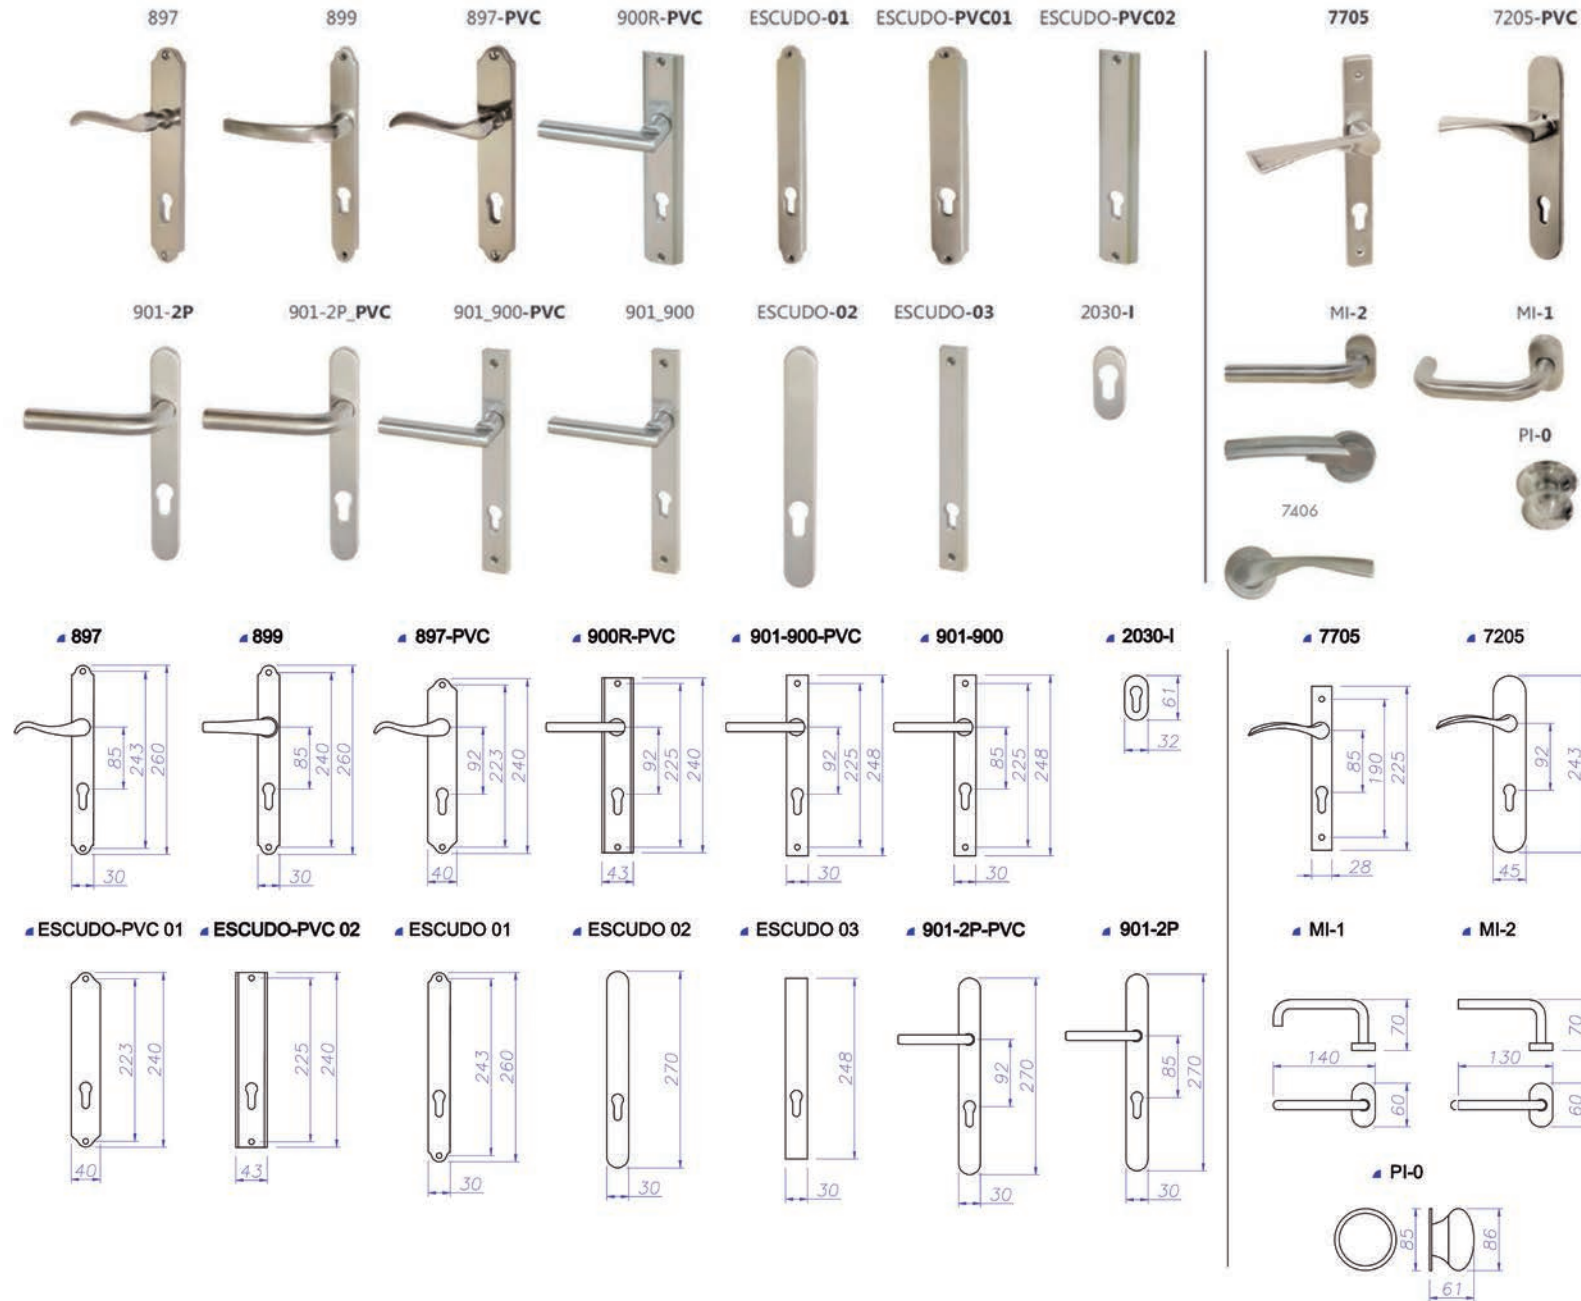

 **accesorio**

Los pequeños
detalles

**marcan las
diferencias**

Completa tu panel con nuestra **extensa gama de accesorios**

 **accesorio**

 **EXDEAL**
EXTERIORES DE ALUMINIO

TIRADORES ALU-INOX

MANILLAS

Posibilidad de anodizado **aluminio inox, aluminio oro** y **lacado negro/blanco**

Acero inox

TIRADORES ALU-INOX

Posibilidad de anodizado **aluminio inox, aluminio oro** y **lacado negro/blanco**

ACCESORIO RÚSTICO

REJAS Y ADORNOS

OPCIONES DE INTERIORES

PERFIL CORTAVIENTOS - VIERTEGUAS

Disponible en todos los colores.
Válido para todas las series.

COMPLETA TU PUERTA
CON LA NUEVA
MIRILLA DIGITAL

- Muy **fácil** de **instalar** y de **usar**.
- Muy **útil** para **niños** y **mayores**.
- **Sustituye** a cualquier mirilla convencional.
- Una imagen **muy clara** con **poca luz**.