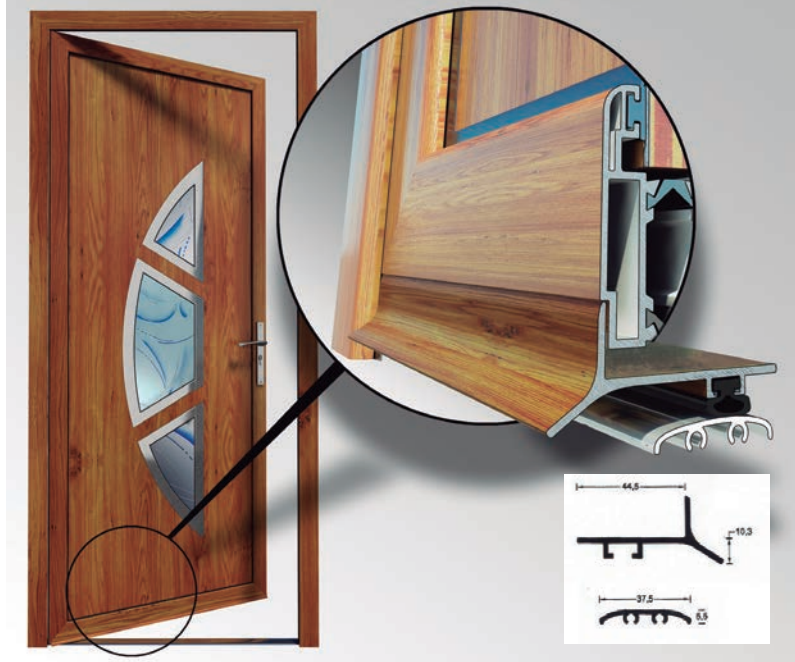

Posibilidad de anodizado **aluminio inox, aluminio oro** y **lacado negro/blanco**

Acero inox

TIRADORES ALU-INOX

Posibilidad de anodizado **aluminio inox, aluminio oro** y **lacado negro/blanco**

ACCESORIO RÚSTICO

REJAS Y ADORNOS

OPCIONES DE INTERIORES

PERFIL CORTAVIENTOS - VIERTEGUAS

Disponible en todos los colores.
Válido para todas las series.

COMPLETA TU PUERTA
CON LA NUEVA
MIRILLA DIGITAL

- Muy **fácil** de **instalar** y de **usar**.
- Muy **útil** para **niños** y **mayores**.
- **Sustituye** a cualquier mirilla convencional.
- Una imagen **muy clara** con **poca luz**.