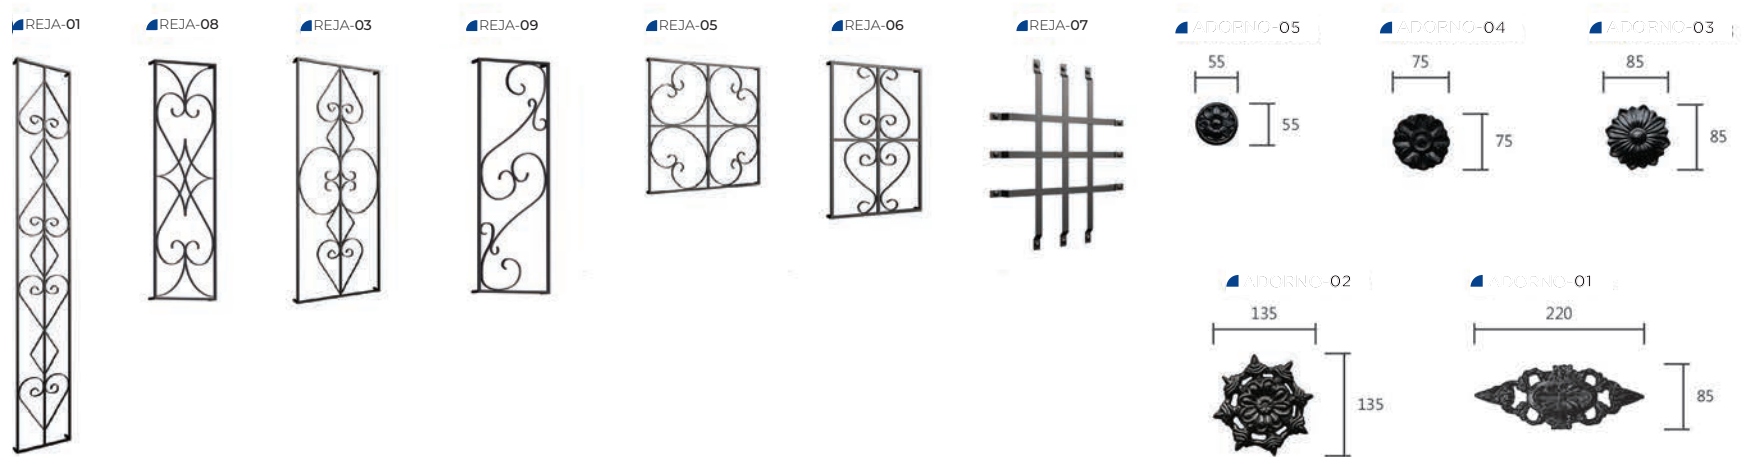

Posibilidad de anodizado **aluminio inox, aluminio oro** y **lacado negro/blanco**

Acero inox

TIRADORES ALU-INOX

Posibilidad de anodizado **aluminio inox, aluminio oro** y **lacado negro/blanco**

ACCESORIO RÚSTICO

REJAS Y ADORNOS

OPCIONES DE INTERIORES

PERFIL CORTAVIENTOS - VIERTEGUAS

Disponible en todos los colores.
Válido para todas las series.

COMPLETA TU PUERTA
CON LA NUEVA
MIRILLA DIGITAL

- Muy **fácil** de **instalar** y de **usar**.
- Muy **útil** para **niños** y **mayores**.
- **Sustituye** a cualquier mirilla convencional.
- Una imagen **muy clara** con **poca luz**.