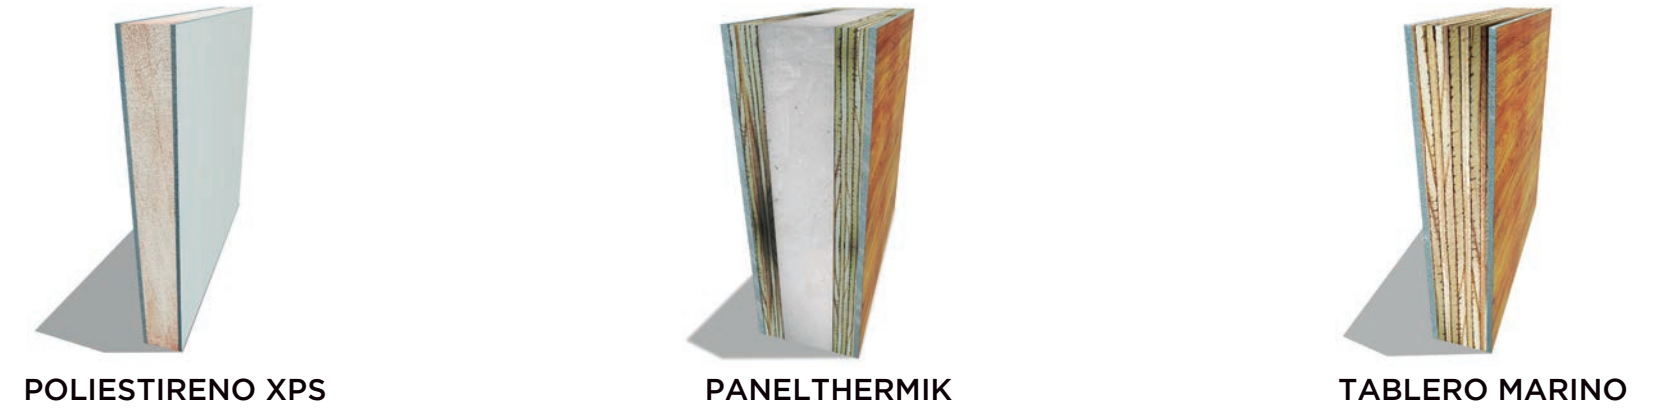

Posibilidad de anodizado **aluminio inox, aluminio oro** y **lacado negro/blanco**

Acero inox

TIRADORES ALU-INOX

Posibilidad de anodizado **aluminio inox, aluminio oro** y **lacado negro/blanco**

ACCESORIO RÚSTICO

REJAS Y ADORNOS

OPCIONES DE INTERIORES

PERFIL CORTAVIENTOS - VIERTEGUAS

Disponible en todos los colores.
Válido para todas las series.

COMPLETA TU PUERTA
CON LA NUEVA
MIRILLA DIGITAL

- Muy **fácil** de **instalar** y de **usar**.
- Muy **útil** para **niños** y **mayores**.
- **Sustituye** a cualquier mirilla convencional.
- Una imagen **muy clara** con **poca luz**.