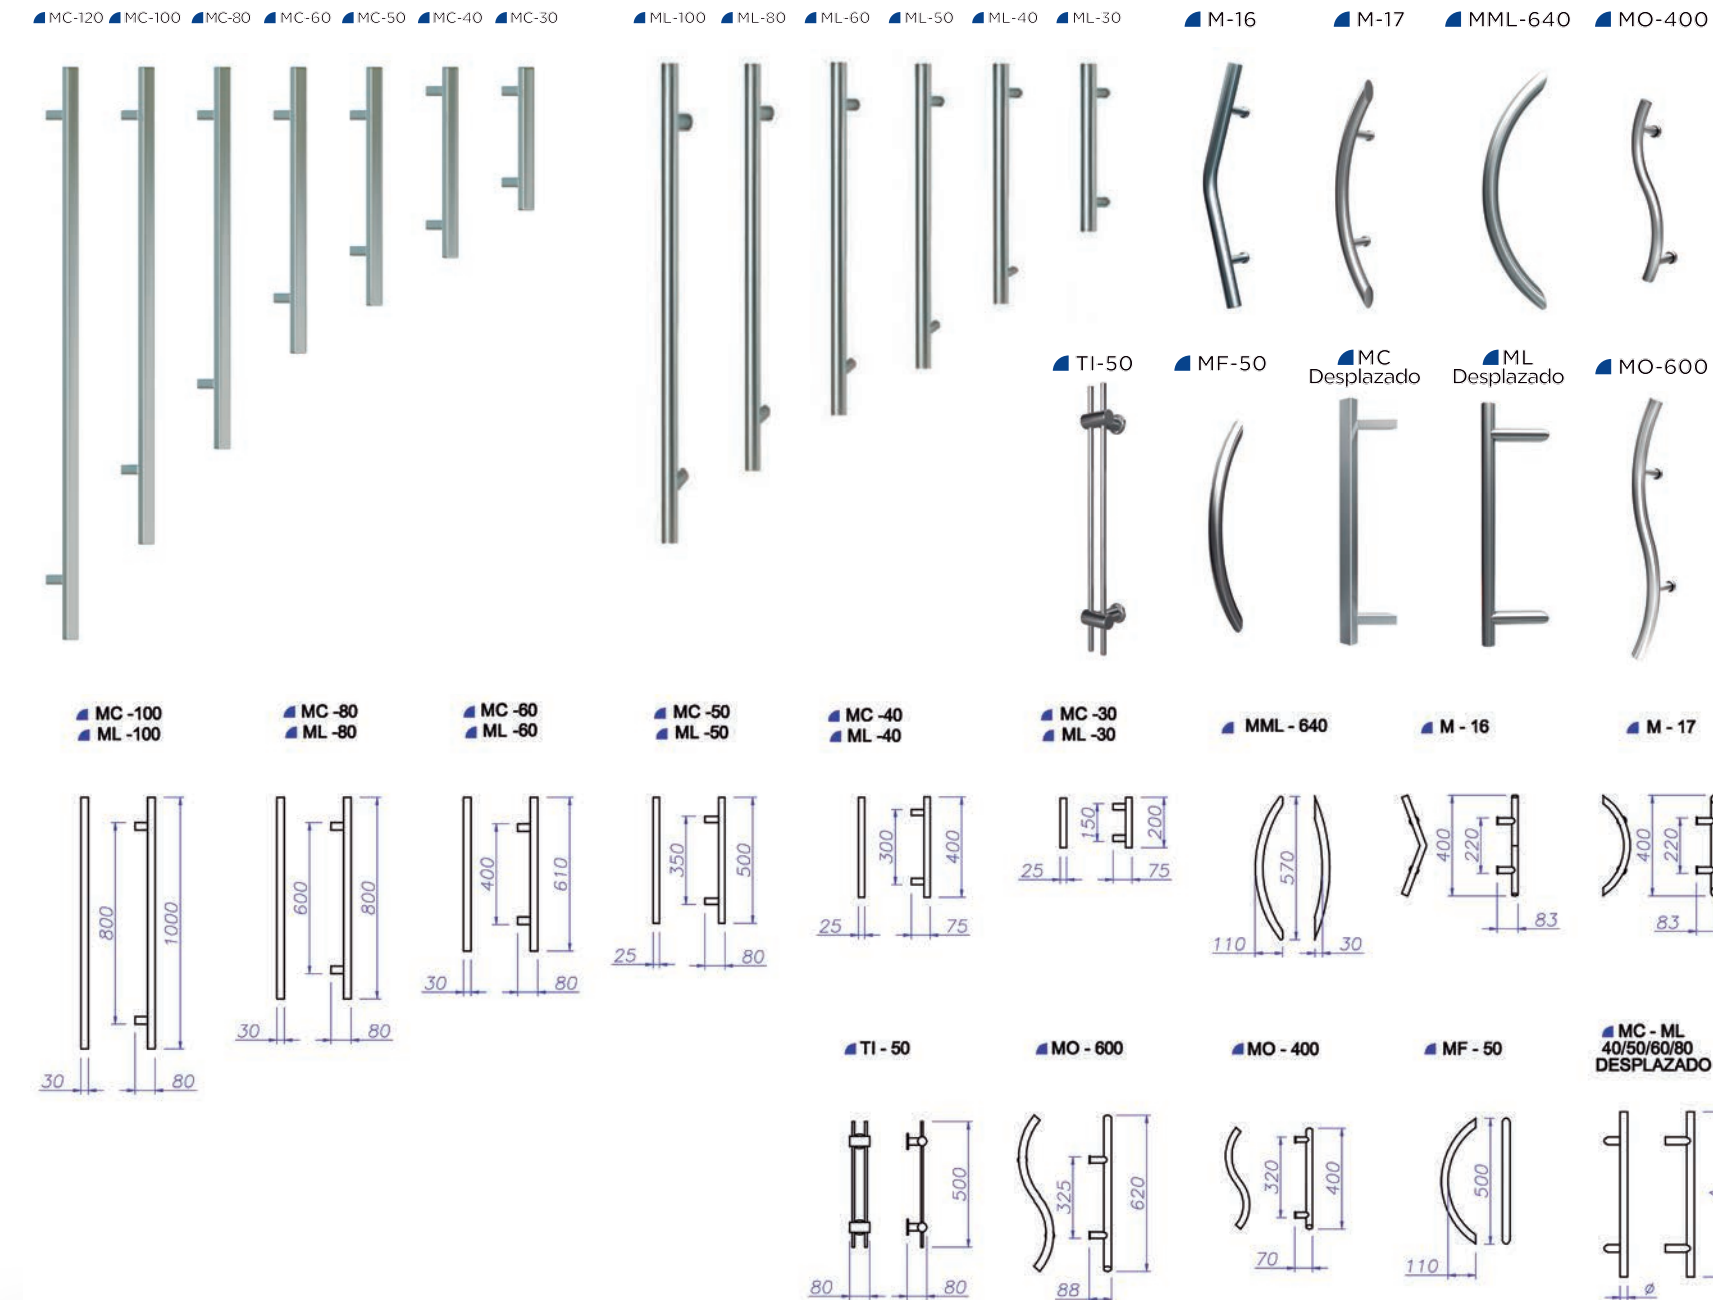

 **accesorio**

Los pequeños
detalles

**marcan las
diferencias**

Completa tu panel con nuestra **extensa gama de accesorios**

 **accesorio**

 **EXDEAL**
EXTERIORES DE ALUMINIO

TIRADORES ALU-INOX

MANILLAS

Posibilidad de anodizado **aluminio inox, aluminio oro** y **lacado negro/blanco**

Acero inox

TIRADORES ALU-INOX

Posibilidad de anodizado **aluminio inox, aluminio oro** y **lacado negro/blanco**

ACCESORIO RÚSTICO

REJAS Y ADORNOS

OPCIONES DE INTERIORES

PERFIL CORTAVIENTOS - VIERTEGUAS

Disponible en todos los colores.
Válido para todas las series.

COMPLETA TU PUERTA
CON LA NUEVA
MIRILLA DIGITAL

- Muy **fácil** de **instalar** y de **usar**.
- Muy **útil** para **niños** y **mayores**.
- **Sustituye** a cualquier mirilla convencional.
- Una imagen **muy clara** con **poca luz**.

OPCIONES DE VIDRIOS

DELTA

EMPLOMADO COLOR

EMPLOMADO INCOLORO

MATE ÁCIDO

ESTRIADO

FUSSING

EMPLOMADO ROMBOS
Opción Vinilo Negro