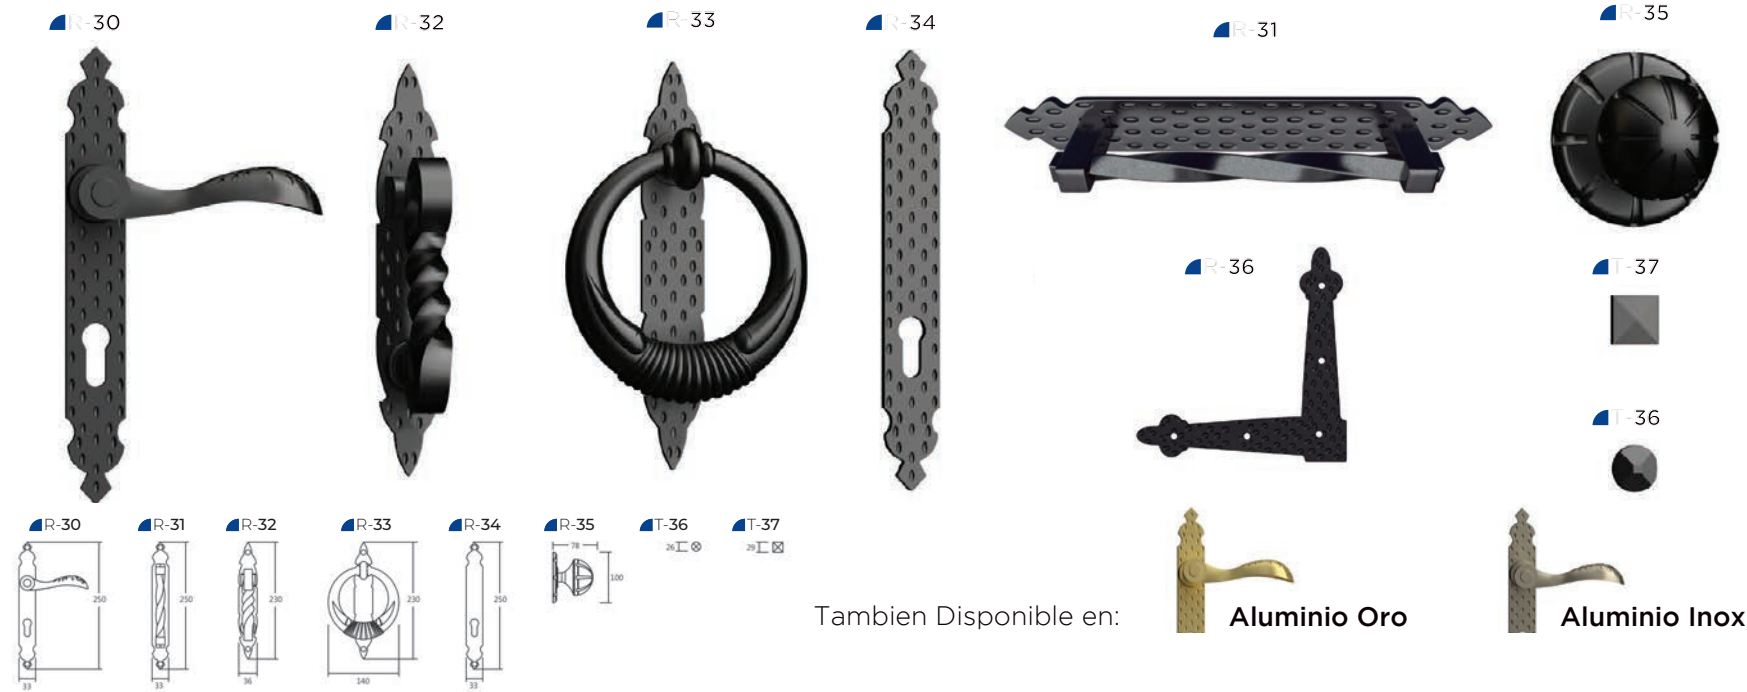

Posibilidad de anodizado **aluminio inox, aluminio oro** y **lacado negro/blanco**

Acero inox

TIRADORES ALU-INOX

Posibilidad de anodizado **aluminio inox, aluminio oro** y **lacado negro/blanco**

ACCESORIO RÚSTICO

REJAS Y ADORNOS

OPCIONES DE INTERIORES

PERFIL CORTAVIENTOS - VIERTEGUAS

Disponible en todos los colores.
Válido para todas las series.

COMPLETA TU PUERTA
CON LA NUEVA
MIRILLA DIGITAL

- Muy **fácil** de **instalar** y de **usar**.
- Muy **útil** para **niños** y **mayores**.
- **Sustituye** a cualquier mirilla convencional.
- Una imagen **muy clara** con **poca luz**.