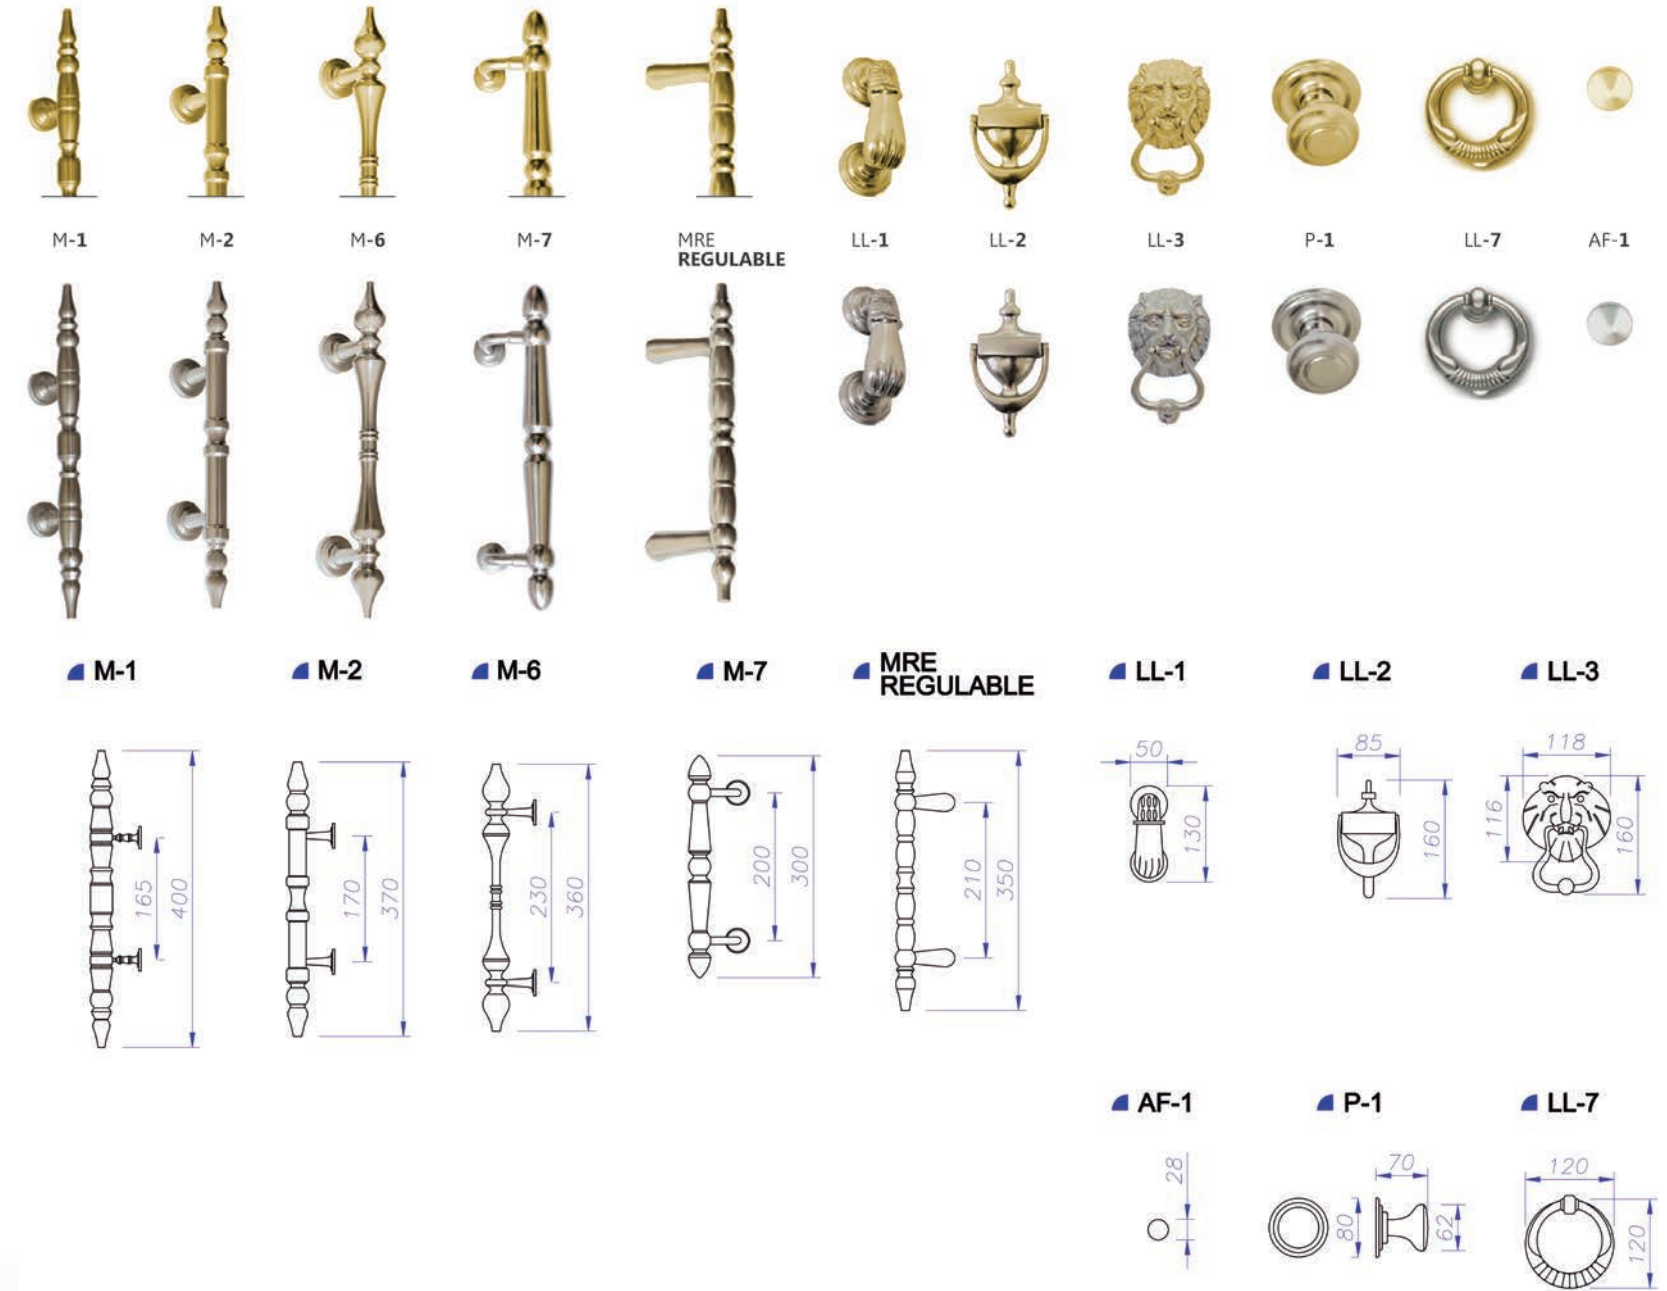

 **accesorio**

Los pequeños
detalles

**marcan las
diferencias**

Completa tu panel con nuestra **extensa gama de accesorios**

 **accesorio**

 **EXDEAL**
EXTERIORES DE ALUMINIO

TIRADORES ALU-INOX

MANILLAS

Posibilidad de anodizado **aluminio inox, aluminio oro** y **lacado negro/blanco**

Acero inox

TIRADORES ALU-INOX

Posibilidad de anodizado **aluminio inox, aluminio oro** y **lacado negro/blanco**

ACCESORIO RÚSTICO

REJAS Y ADORNOS

OPCIONES DE INTERIORES

PERFIL CORTAVIENTOS - VIERTEGUAS

Disponible en todos los colores.
Válido para todas las series.

COMPLETA TU PUERTA
CON LA NUEVA
MIRILLA DIGITAL

- Muy **fácil** de **instalar** y de **usar**.
- Muy **útil** para **niños** y **mayores**.
- **Sustituye** a cualquier mirilla convencional.
- Una imagen **muy clara** con **poca luz**.

CATEDRAL