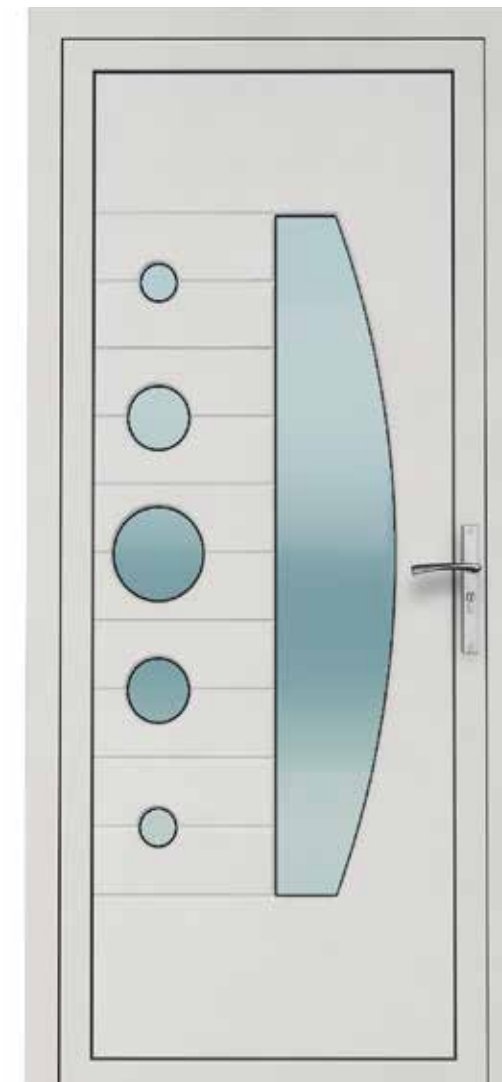

CARACTERÍSTICAS Y MATERIALES

MEDIDAS DE PANELES

- 2000 x 800 mm. | **STANDARD**
- 2100 x 900 mm. | **OPCIONAL**
- 2100 x 800 mm. | **OPCIONAL**

ESPESOR PANEL Y TERCIO

- 20 mm. / 28 mm. | **STANDARD**
- Otros espesores (consultar)

NOTA: Todos los vidrios están montados con cámara y doble acristalamiento.

ÍNDICE DE COLECCIÓN

E-101
Pág. 226

E-103
Pág. 226

E-105
Pág. 226

E-104
Pág. 227

E-106
Pág. 227

E-107
Pág. 227

E-144 M

E-145

E-146

E-147

ACABADOS ✓ RAL ✓ ANODIZADO ✓ FOLIO DECORATIVO ✓ LACADO MADERA ✓ LACADO PVC

E-148

E-149

E-151