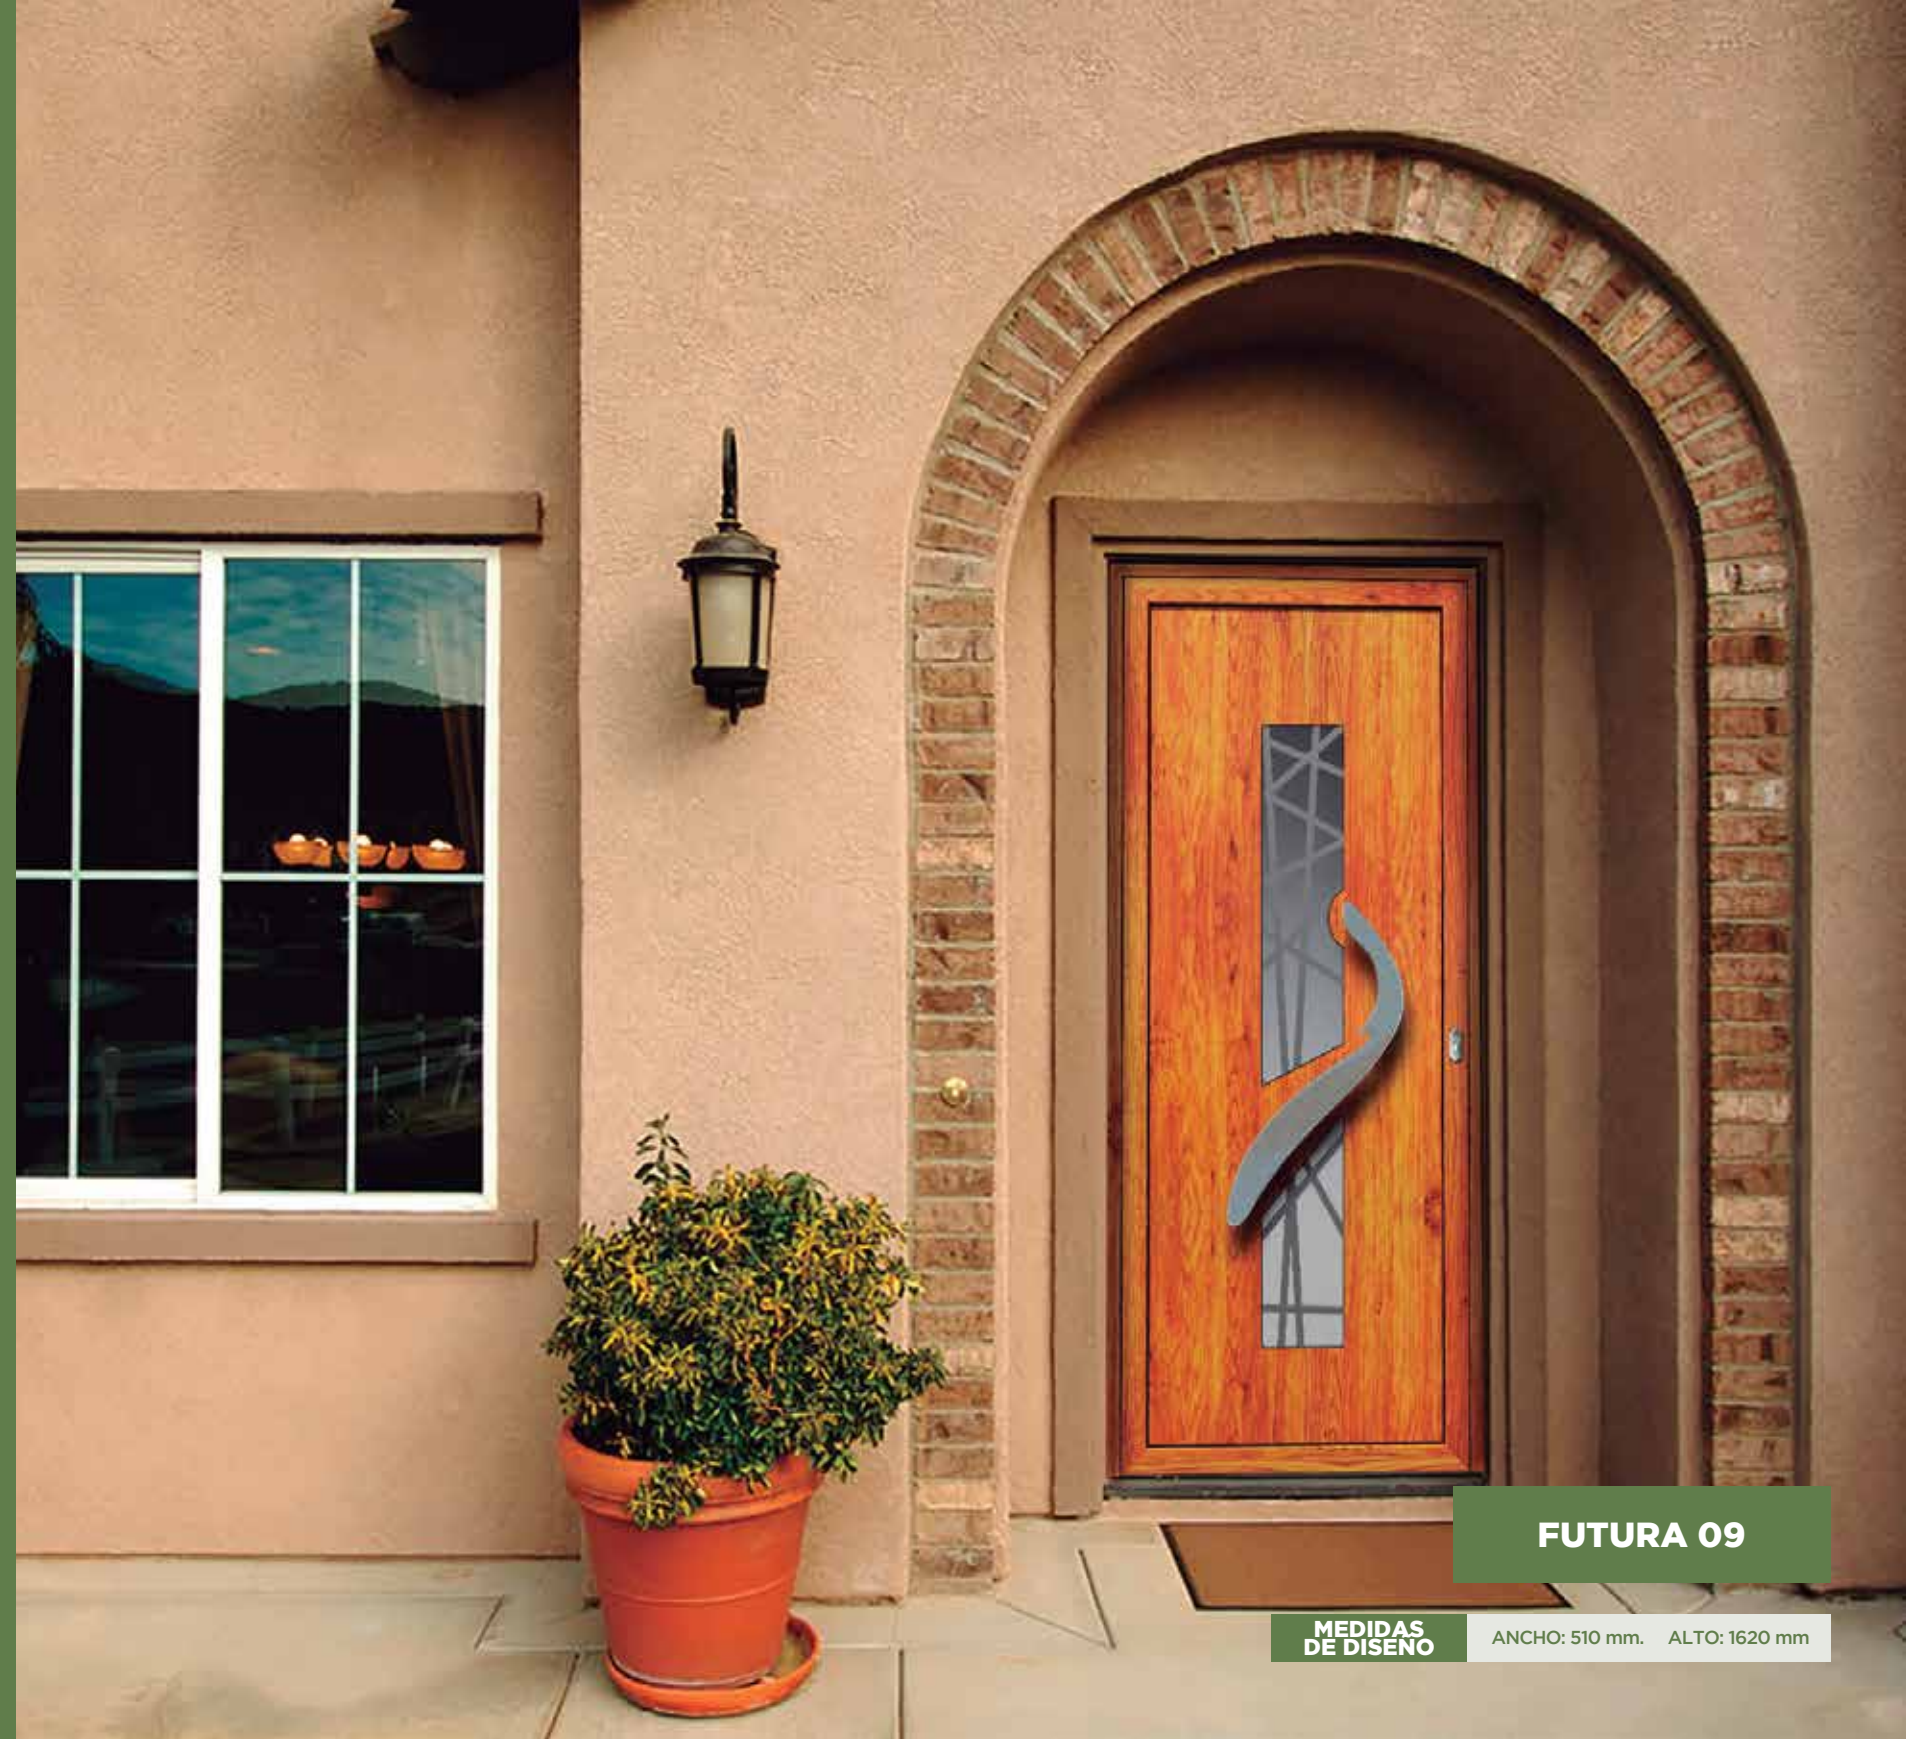

futura

Para aquellos que buscan una puerta moderna y que sorprenda, presentamos la nueva serie **FUTURA**.

Puertas con personalidad propia, con un toque de

distinción y modernidad y que dotan a su hogar de una imagen Totalmente renovada.

MEDIDAS DE DISEÑO ANCHO: 510 mm. ALTO: 1620 mm

FUTURA 06

FUTURA 07

FUTURA 08

ACABADOS ✓ RAL ✓ ANODIZADO ✓ FOLIO DECORATIVO ✓ LACADO MADERA ✓ LACADO PVC

MEDIDAS DE DISEÑO ANCHO: 510 mm. ALTO: 1620 mm

FUTURA 09

MEDIDAS DE DISEÑO ANCHO: 510 mm. ALTO: 1620 mm

FUTURA 10

FUTURA 11

FUTURA 12

ACABADOS ✓ RAL ✓ ANODIZADO ✓ FOLIO DECORATIVO ✓ LACADO MADERA ✓ LACADO PVC

MEDIDAS DE DISEÑO ANCHO: 510 mm. ALTO: 1620 mm

FUTURA 13