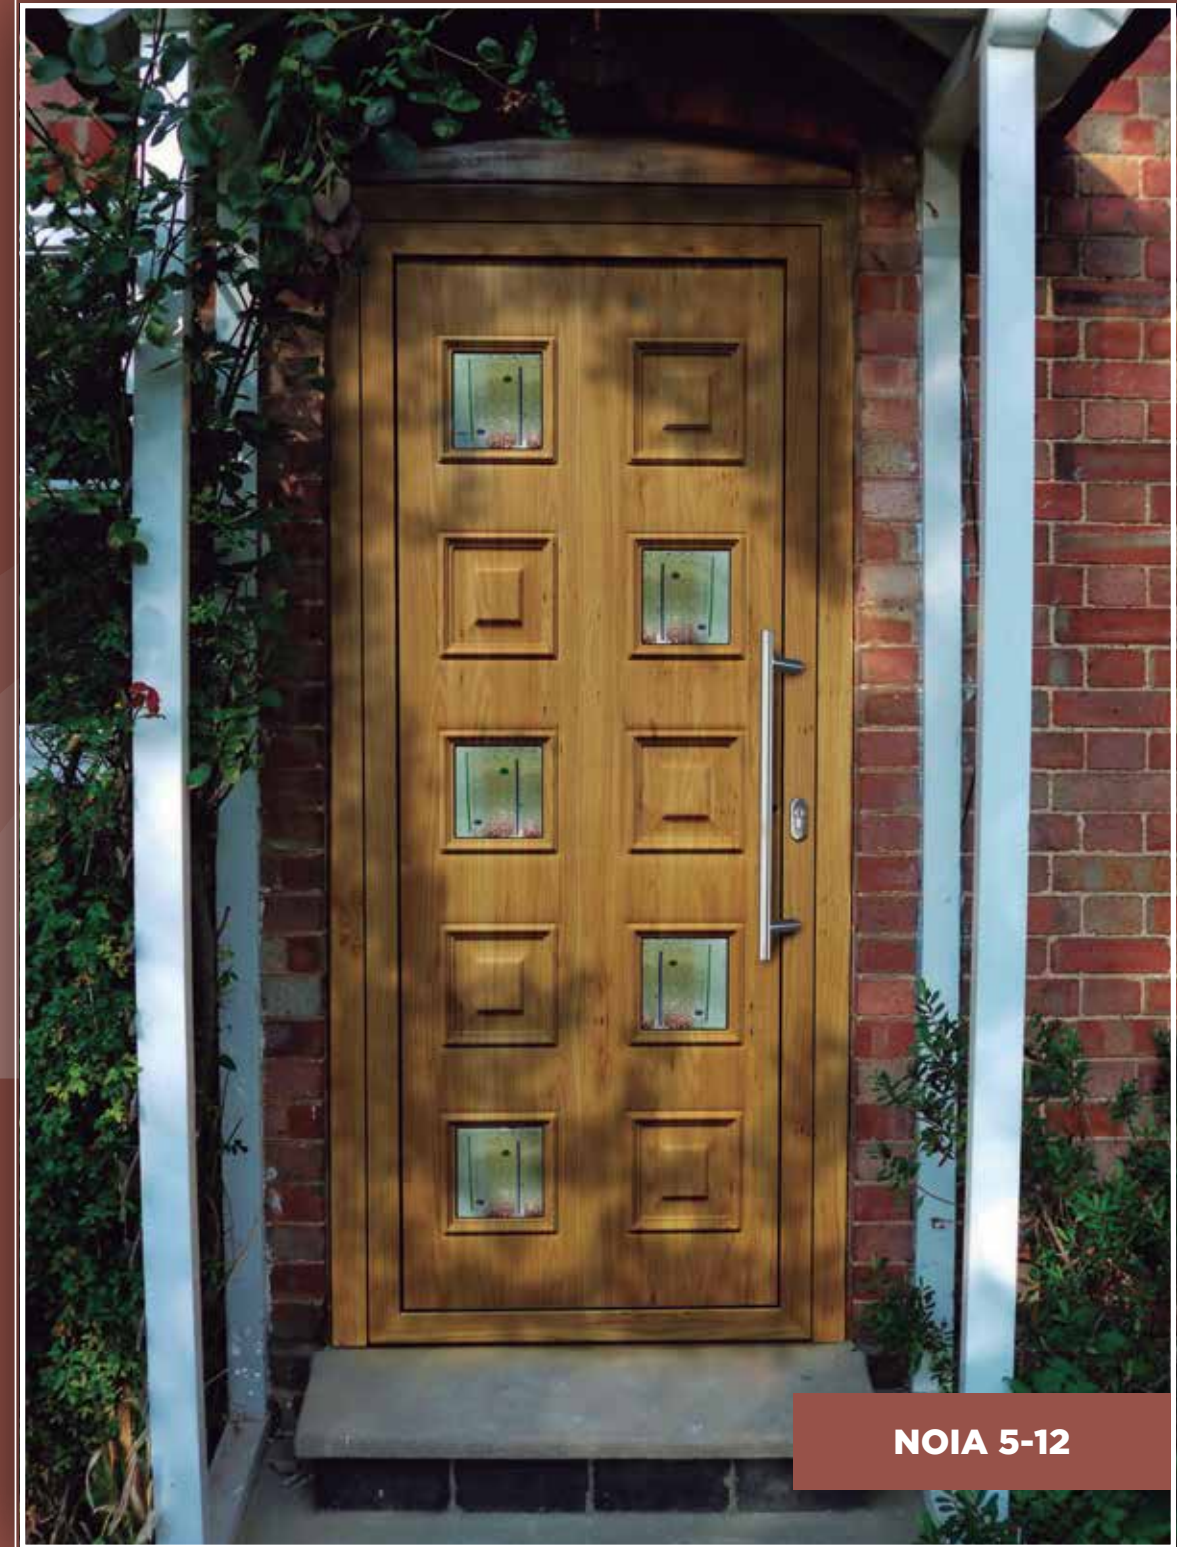

NOIA 5-12

m
ón