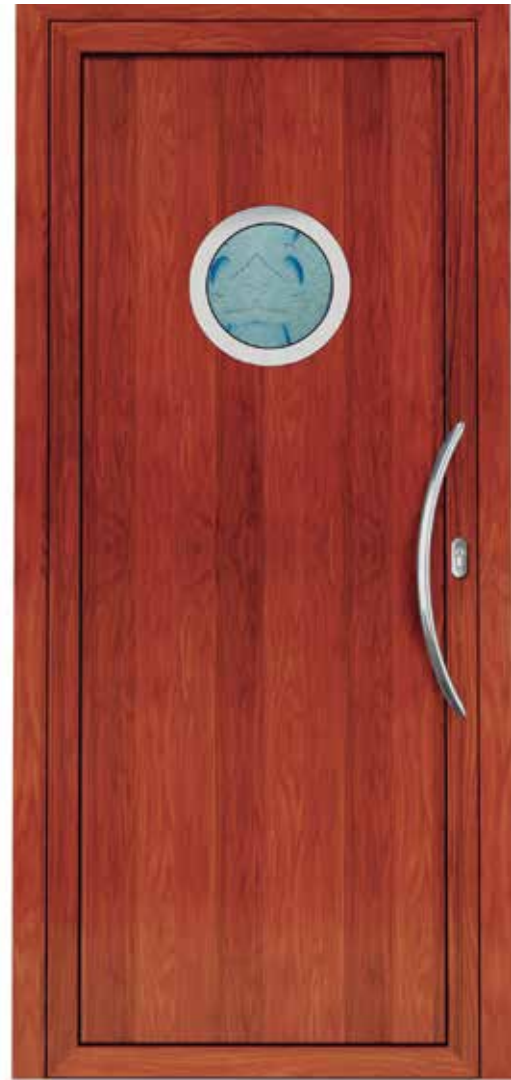

3028 TON

ACABADOS ☒ RAL ☒ ANODIZADO ☒ FOLIO DECORATIVO ☒ LACADO MADERA ☒ LACADO PVC

MEDIDAS DE DISEÑO ANCHO: 400 mm. ALTO: 400 mm

ACABADOS ☒ RAL ☒ ANODIZADO ☒ FOLIO DECORATIVO ☒ LACADO MADERA ☒ LACADO PVC

MEDIDAS DE DISEÑO ANCHO: 200 mm. ALTO: 1500 mm