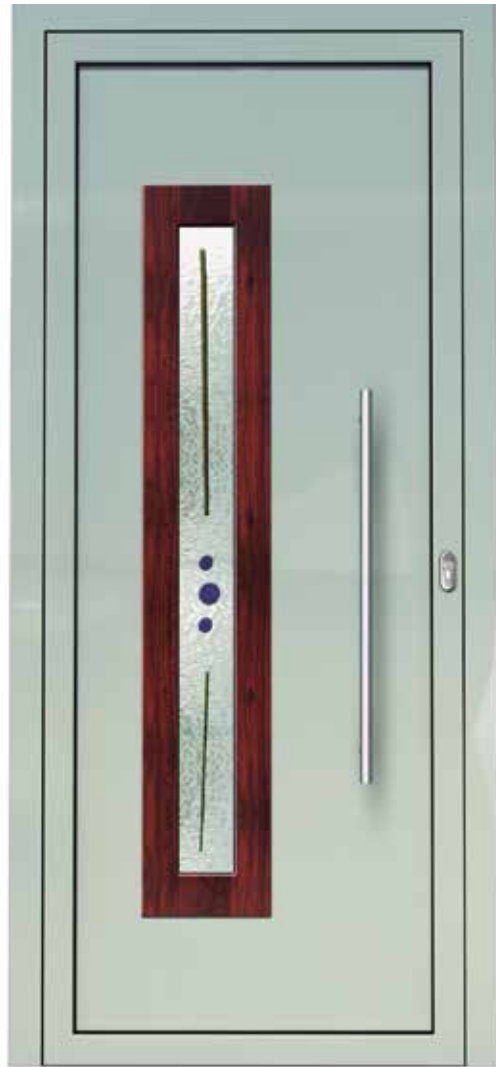

NOTA: Todos los vidrios están montados con cámara y doble acristalamiento.

Los modelos de la Colección Damasco pueden sufrir variaciones leves en la tonalidad de la madera debido a necesidades técnicas.

PINO

DAMASCO 01

DISEÑO

280 mm. x 1200 mm

DAMASCO 02

DISEÑO

280 mm. x 1620 mm

ACABADOS

- RAL
- ANODIZADO
- PVC
- FOLIO DECORATIVO
- LACADO MADERA
- LACADO PVC

DAMASCO 02

DAMASCO 03

DISEÑO

200 mm. x 1500 mm

DAMASCO 04

DISEÑO

400 mm. x 1600 mm