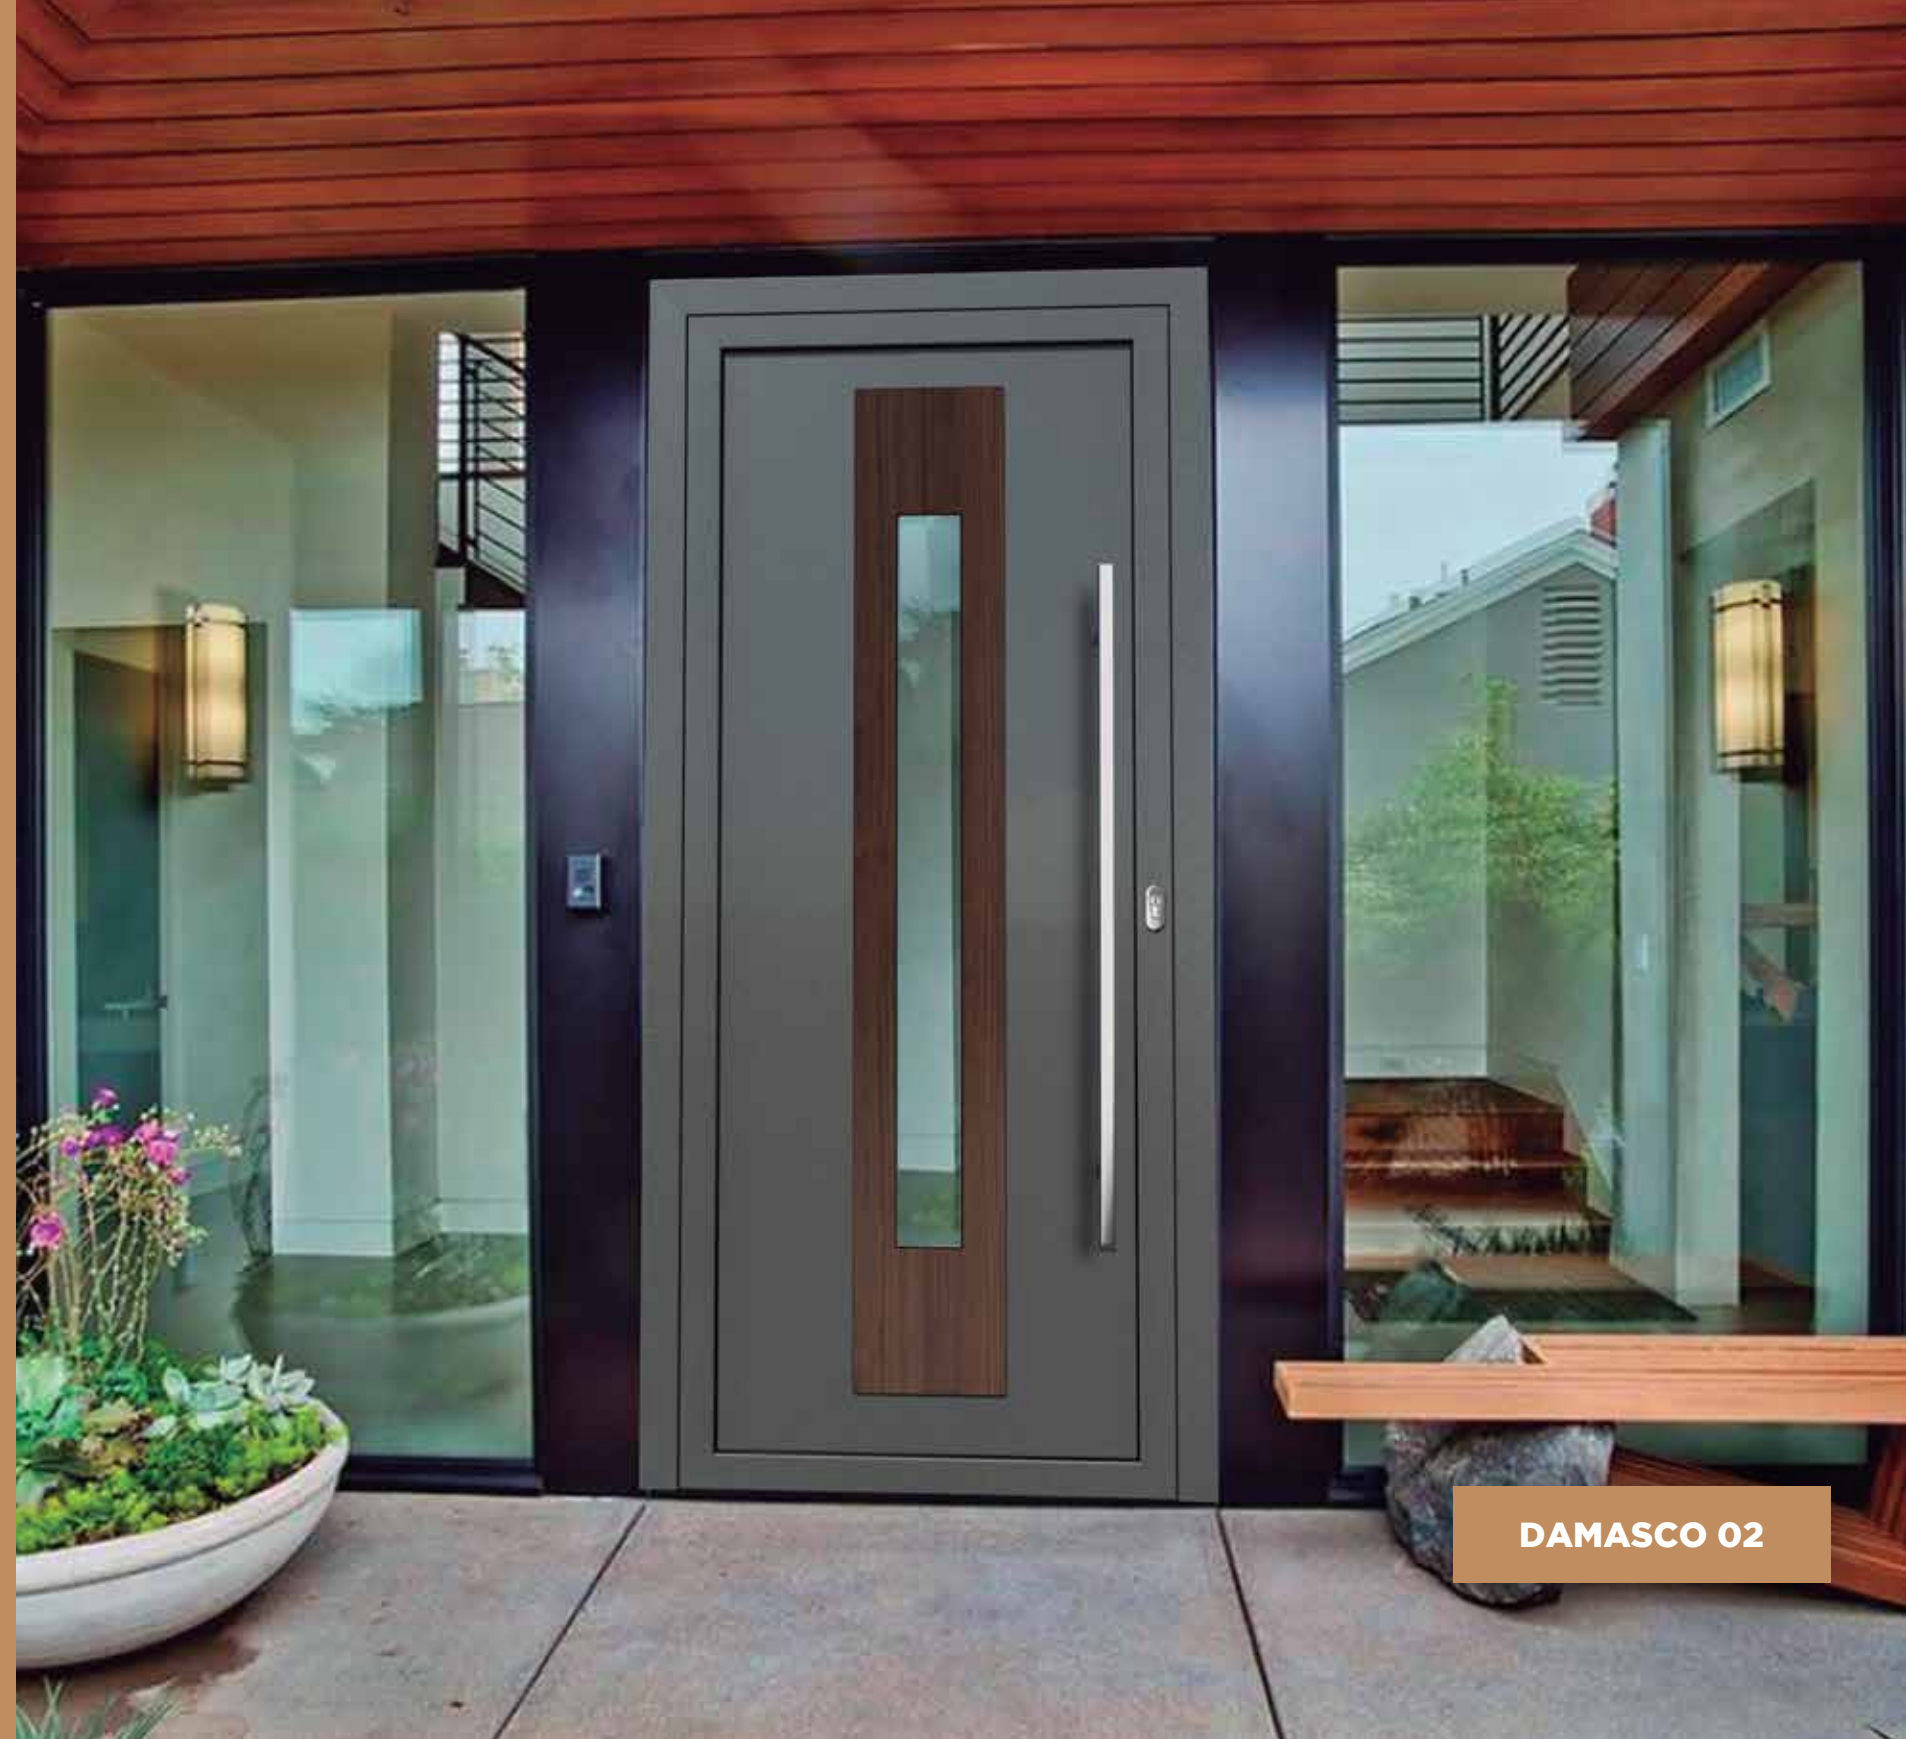

DISEÑO

280 mm. x 1200 mm

DISEÑO

280 mm. x 1620 mm

ACABADOS

- ☒ RAL
- ☒ ANODIZADO
- ☒ PVC
- ☒ FOLIO DECORATIVO
- ☒ LACADO MADERA
- ☒ LACADO PVC

DAMASCO 02