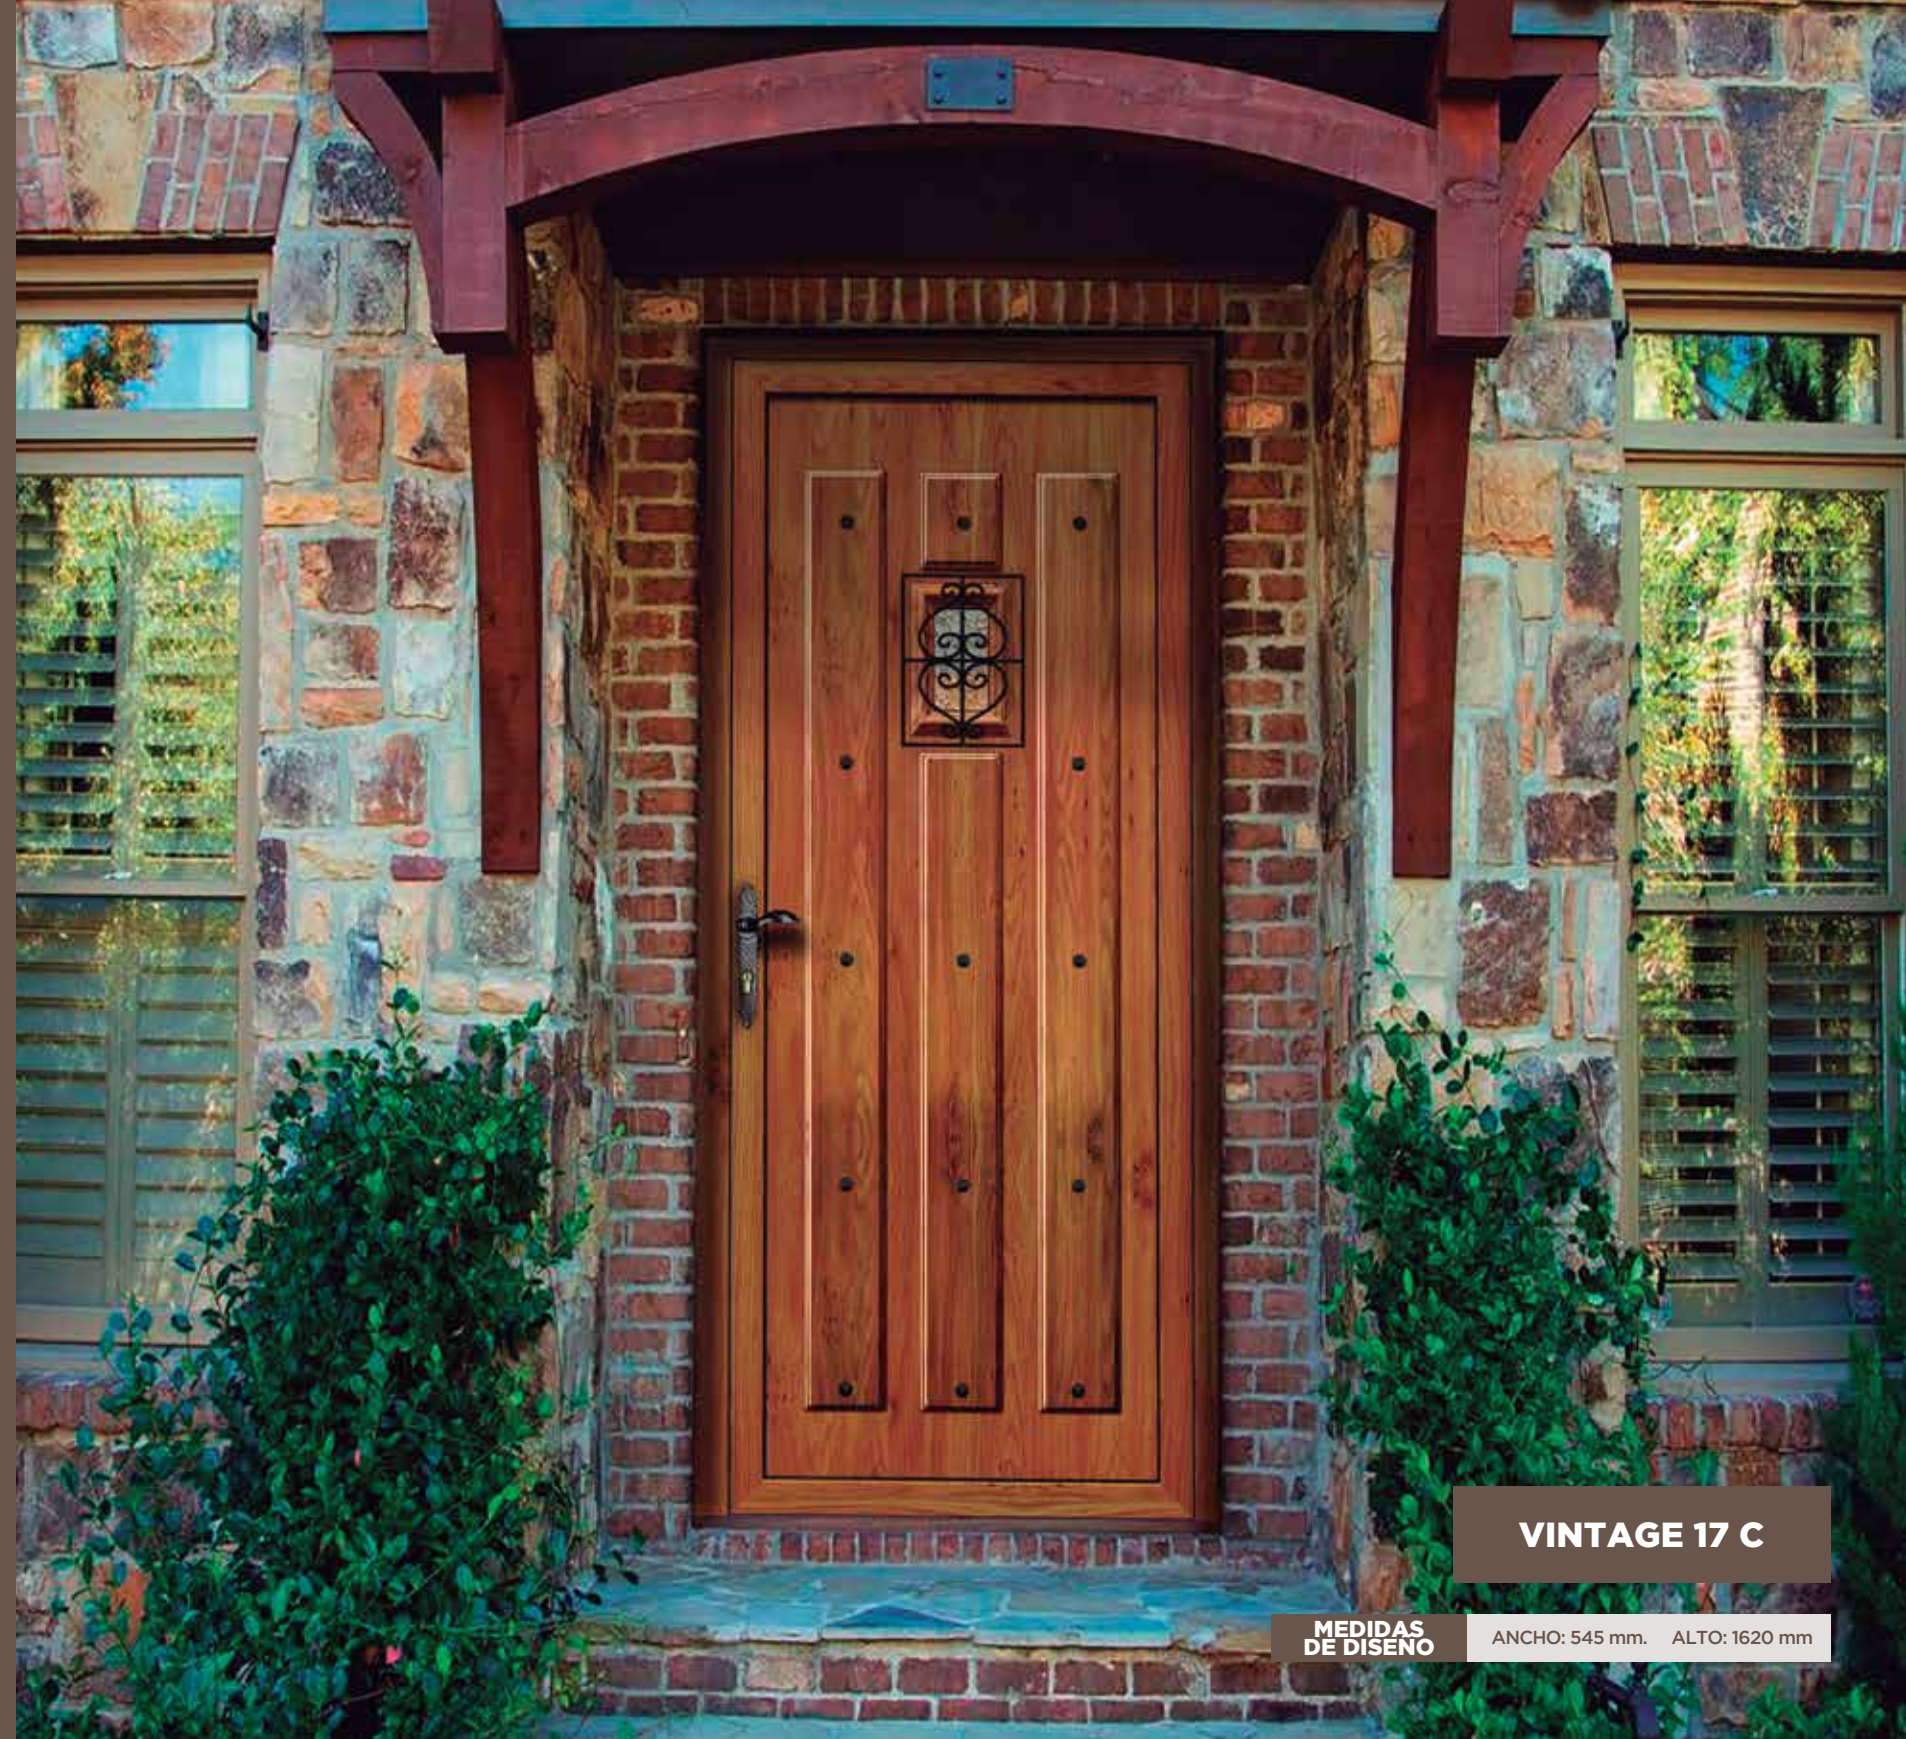

MEDIDAS DE DISEÑO ANCHO: 545 mm. ALTO: 1620 mm

VINTAGE 17 C

VINTAGE 17 D

ACABADOS ✓ RAL ✓ ANODIZADO ✓ FOLIO DECORATIVO ✓ LACADO MADERA ✓ LACADO PVC

MEDIDAS DE DISEÑO ANCHO: 545 mm. ALTO: 1620 mm

VINTAGE 17 C