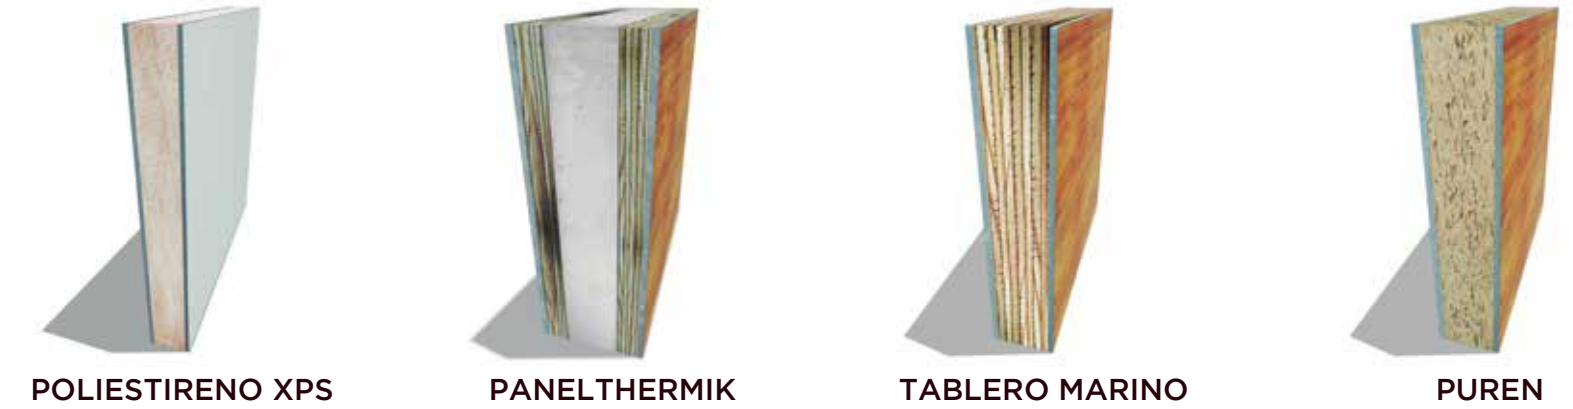

MANILLAS

Posibilidad de anodizado **aluminio inox, aluminio oro** y **lacado negro/blanco**

Acero inox

TIRADORES ALU-INOX

Posibilidad de anodizado **aluminio inox, aluminio oro** y **lacado negro/blanco**

ACCESORIO RÚSTICO

REJAS Y ADORNOS

OPCIONES DE INTERIORES

PERFIL CORTAVIENTOS - VIERTEGUAS

Disponible en todos los colores.
Válido para todas las series.

COMPLETA TU PUERTA
CON LA NUEVA
MIRILLA DIGITAL

- Muy **fácil** de **instalar** y de **usar**.
- Muy **útil** para **niños** y **mayores**.
- **Sustituye** a cualquier mirilla convencional.
- Una imagen **muy clara** con **poca luz**.

OPCIONES DE VIDRIOS

DELTA

DELTA BARROTILLO ORO

ARENADO MATE

MATE ÁCIDO

TOM

ASTRAL

EMPLOMADO COLOR