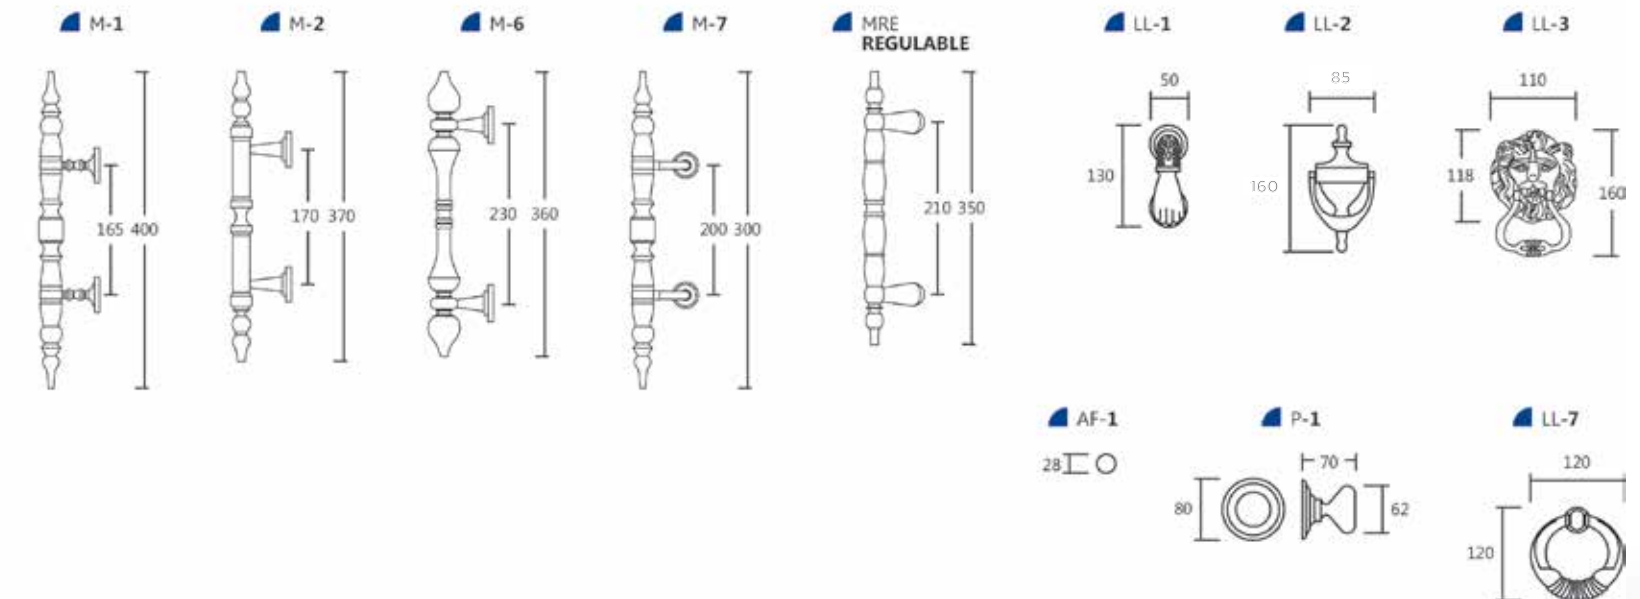

ACCESORIO RÚSTICO

REJAS Y ADORNOS

OPCIONES DE INTERIORES

PERFIL CORTAVIENTOS - VIERTEGUAS

Disponible en todos los colores.
Válido para todas las series.

COMPLETA TU PUERTA
CON LA NUEVA
MIRILLA DIGITAL

- Muy **fácil** de **instalar** y de **usar**.
- Muy **útil** para **niños** y **mayores**.
- **Sustituye** a cualquier mirilla convencional.
- Una imagen **muy clara** con **poca luz**.