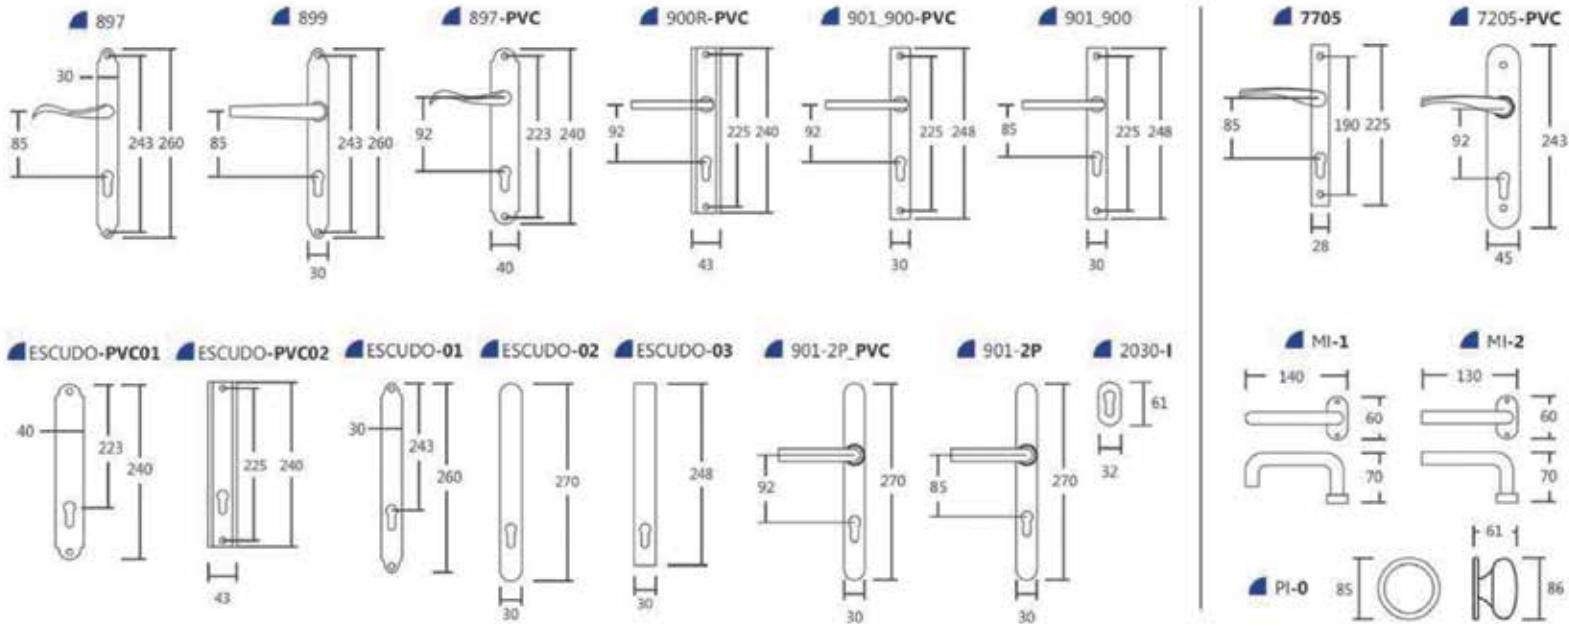

accesorio

Los pequeños detalles

marcan las diferencias

Completa tu panel con nuestra **extensa gama de accesorios**

TIRADORES ALU-INOX

<p>▲ MC-120 ▲ MC-100 ▲ MC-80 ▲ MC-61 ▲ MC-50 ▲ MC-40 ▲ MC-30</p>	<p>▲ ML-100 ▲ ML-80 ▲ ML-61 ▲ ML-50 ▲ ML-40 ▲ ML-30</p>	<p>▲ M-16 ▲ M-17 ▲ MML-640 ▲ MO-400</p>	<p>▲ MF-50 ▲ MC Desplazado ▲ ML Desplazado ▲ MO-600</p>
<p>▲ MC-100 ▲ ML-100 ▲ MC-80 ▲ ML-80 ▲ MC-60 ▲ ML-61 ▲ MC-50 ▲ ML-50 ▲ MC-40 ▲ ML-40 ▲ MC-30 ▲ ML-30</p>	<p>▲ MML-640 ▲ M-16 ▲ M-17</p>	<p>▲ MO-600 ▲ MF-50 ▲ ML MC 40/50/60/80 Desplazado</p>	<p>▲ MO-400</p>

MANILLAS

Posibilidad de anodizado **aluminio inox, aluminio oro** y **lacado negro/blanco**

Acero inox

TIRADORES ALU-INOX

Posibilidad de anodizado **aluminio inox, aluminio oro** y **lacado negro/blanco**

ACCESORIO RÚSTICO

REJAS Y ADORNOS

OPCIONES DE INTERIORES

PERFIL CORTAVIENTOS - VIERTEGUAS

Disponible en todos los colores.
Válido para todas las series.

COMPLETA TU PUERTA
CON LA NUEVA
MIRILLA DIGITAL

- Muy **fácil** de **instalar** y de **usar**.
- Muy **útil** para **niños** y **mayores**.
- **Sustituye** a cualquier mirilla convencional.
- Una imagen **muy clara** con **poca luz**.