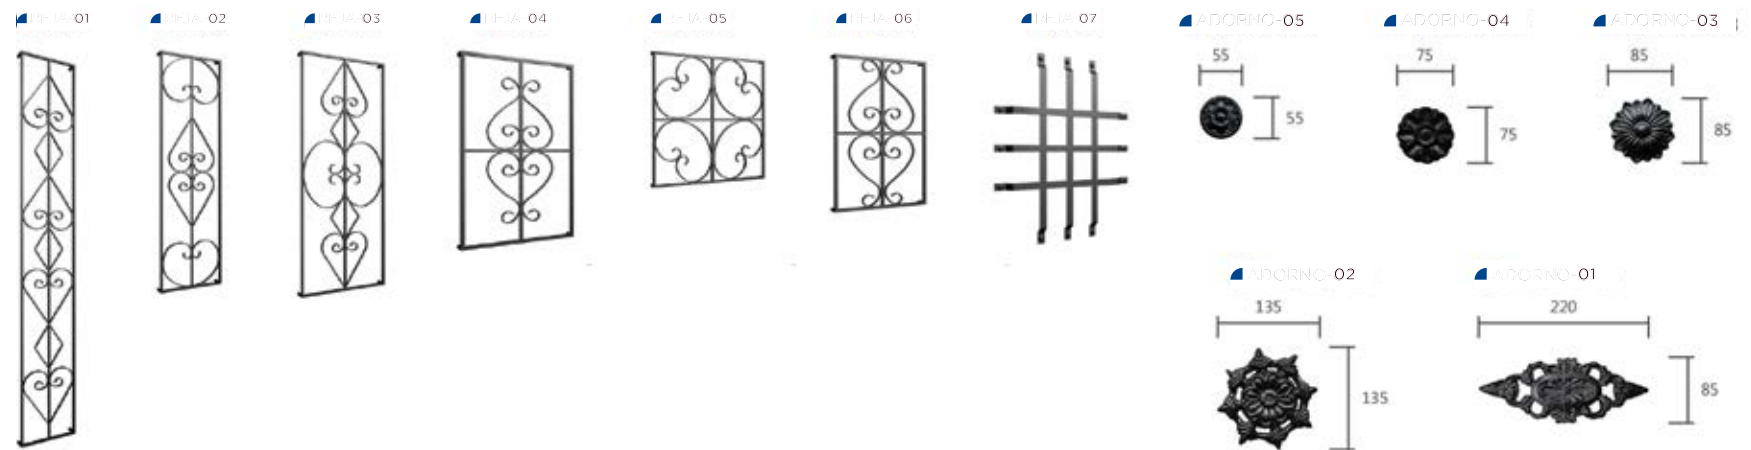

MANILLAS

Posibilidad de anodizado **aluminio inox, aluminio oro** y **lacado negro/blanco**

Acero inox

TIRADORES ALU-INOX

Posibilidad de anodizado **aluminio inox, aluminio oro** y **lacado negro/blanco**

ACCESORIO RÚSTICO

REJAS Y ADORNOS

OPCIONES DE INTERIORES

PERFIL CORTAVIENTOS - VIERTEGUAS

Disponible en todos los colores.
Válido para todas las series.

COMPLETA TU PUERTA
CON LA NUEVA
MIRILLA DIGITAL

- Muy **fácil** de **instalar** y de **usar**.
- Muy **útil** para **niños** y **mayores**.
- **Sustituye** a cualquier mirilla convencional.
- Una imagen **muy clara** con **poca luz**.