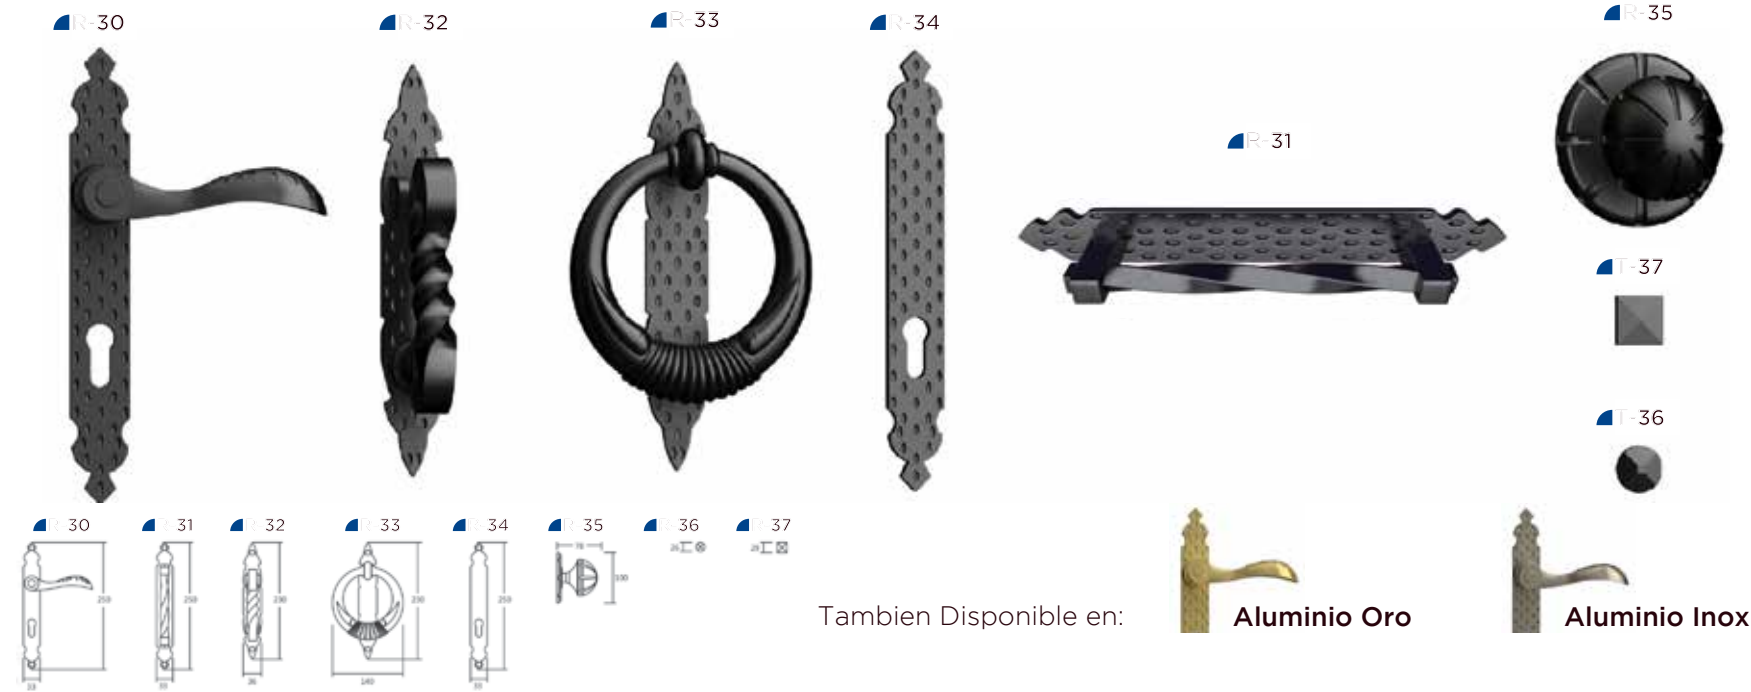

MANILLAS

Posibilidad de anodizado **aluminio inox, aluminio oro** y **lacado negro/blanco**

Acero inox

TIRADORES ALU-INOX

Posibilidad de anodizado **aluminio inox, aluminio oro** y **lacado negro/blanco**

ACCESORIO RÚSTICO

REJAS Y ADORNOS

OPCIONES DE INTERIORES

PERFIL CORTAVIENTOS - VIERTEGUAS

Disponible en todos los colores.
Válido para todas las series.

COMPLETA TU PUERTA
CON LA NUEVA
MIRILLA DIGITAL

- Muy **fácil** de **instalar** y de **usar**.
- Muy **útil** para **niños** y **mayores**.
- **Sustituye** a cualquier mirilla convencional.
- Una imagen **muy clara** con **poca luz**.